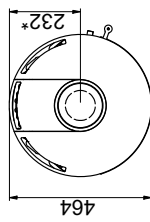

Brennbart tak
(Alle modeller)

Scan 84 (Modern Maxi og Classic Maxi)

Scan 84 (Modern og Classic)

Brennbart materiale

Alle mål er angitt i mm
 Alle avstander er angitt som minimum-mål
 * Friskluftstilkobling - utv. diameter Ø 100 mm
 ** Min. avstand til møbler/brennbart materiale
 *** Høyde til røykstussens start ved topputtak

Gulvplate

X/Y i henhold til nasjonale lover og regler