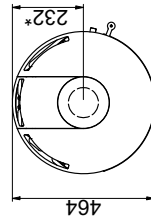

Brennbart tak
(Alle modeller)

Scan 84 (Modern Maxi og Classic Maxi)

Scan 84 (Modern og Classic)

Brennbart materiale

Alle mål er angitt i mm
 Alle avstander er angitt som minimum-mål
 * Friskluftstilkobling - utv. diameter Ø 100 mm
 ** Min. avstand til møbler/brennbart materiale
 *** Høyde til røykstussens start ved topputtak

Gulvplate

X/Y i henhold til nasjonale lover og regler