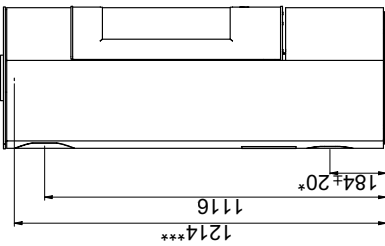

Brennbart tak
(Alle modeller)

Scan 84 (Modern Maxi og Classic Maxi)

Scan 84 (Modern og Classic)

Brennbart materiale

Alle mål er angitt i mm
 Alle avstander er angitt som minimum-mål
 * Friskluftstilkobling - utv. diameter Ø 100 mm
 ** Min. avstand til møbler/brennbart materiale
 *** Høyde til røykstussens start ved topputtak

Gulvplate

X/Y i henhold til nasjonale lover og regler