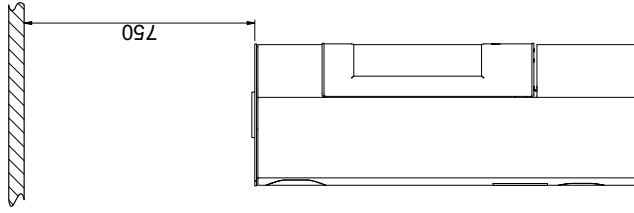

Brennbart tak
(Alle modeller)

Scan 84 (Modern Maxi og Classic Maxi)

Scan 84 (Modern og Classic)

Brennbart materiale

Alle mål er angitt i mm
 Alle avstander er angitt som minimum-mål
 * Friskluftstilkobling - utv. diameter Ø 100 mm
 ** Min. avstand til møbler/brennbart materiale
 *** Høyde til røykstussens start ved topputtak

Gulvplate

X/Y i henhold til nasjonale lover og regler