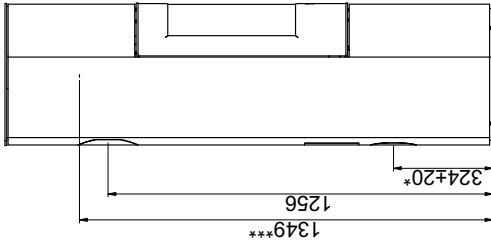

Brennbart tak
(Alle modeller)

Scan 84 (Modern Maxi og Classic Maxi)

Scan 84 (Modern og Classic)

Brennbart materiale

Alle mål er angitt i mm
 Alle avstander er angitt som minimum-mål
 * Friskluftstilkobling - utv. diameter Ø 100 mm
 ** Min. avstand til møbler/brennbart materiale
 *** Høyde til røykstussens start ved topputtak

Gulvplate

X/Y i henhold til nasjonale lover og regler