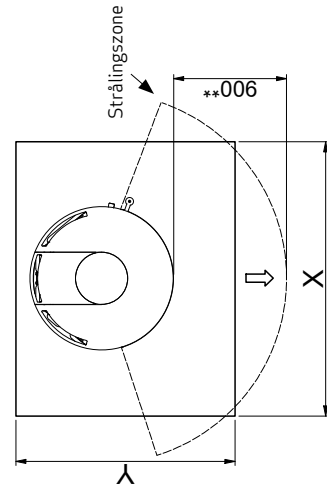

Brennbart tak
(Alle modeller)

Scan 84 (Modern Maxi og Classic Maxi)

Scan 84 (Modern og Classic)

Brennbart materiale

Alle mål er angitt i mm
 Alle avstander er angitt som minimum-mål
 * Friskluftstilkobling - utv. diameter Ø 100 mm
 ** Min. avstand til møbler/brennbart materiale
 *** Høyde til røykstussens start ved topputtak

Gulvplate

X/Y i henhold til nasjonale lover og regler