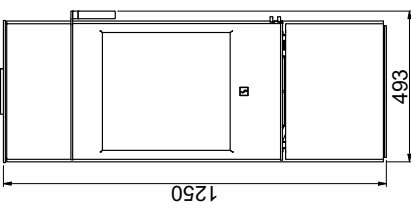

Brennbart tak
(Alle modeller)

Scan 84 (Modern Maxi og Classic Maxi)

Scan 84 (Modern og Classic)

Brennbart materiale

Alle mål er angitt i mm
 Alle avstander er angitt som minimum-mål
 * Friskluftstilkobling - utv. diameter Ø 100 mm
 ** Min. avstand til møbler/brennbart materiale
 *** Høyde til røykstussens start ved topputtak

Gulvplate

X/Y i henhold til nasjonale lover og regler