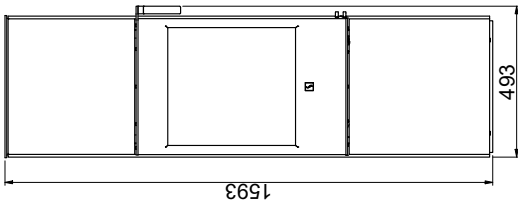

Brennbart tak
(Alle modeller)

Scan 84 (Modern Maxi og Classic Maxi)

Scan 84 (Modern og Classic)

Brennbart materiale

Alle mål er angitt i mm
 Alle avstander er angitt som minimum-mål
 * Friskluftstilkobling - utv. diameter Ø 100 mm
 ** Min. avstand til møbler/brennbart materiale
 *** Høyde til røykstussens start ved topputtak

Gulvplate

X/Y i henhold til nasjonale lover og regler